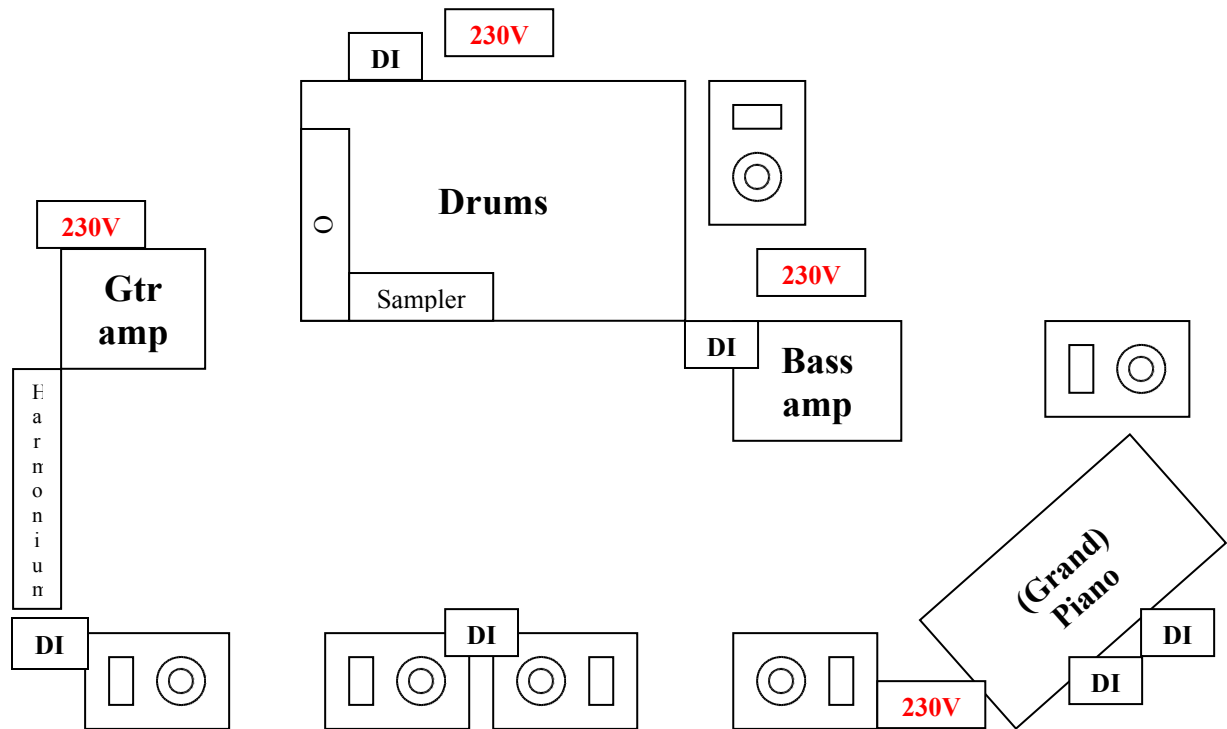

## Mike Specs:

- 1x Shure Beta 52a / EV Re20
- 3x Shure SM 57
- 1x Shure Beta 57a
- 2x Shure KSM 137
- 4x Shure Beta 98
- 3x AKG C 414
- 1x Sennheiser MD 421
- 1x Sennheiser e609
- 2x Shure SM 58
- 6x Active DI